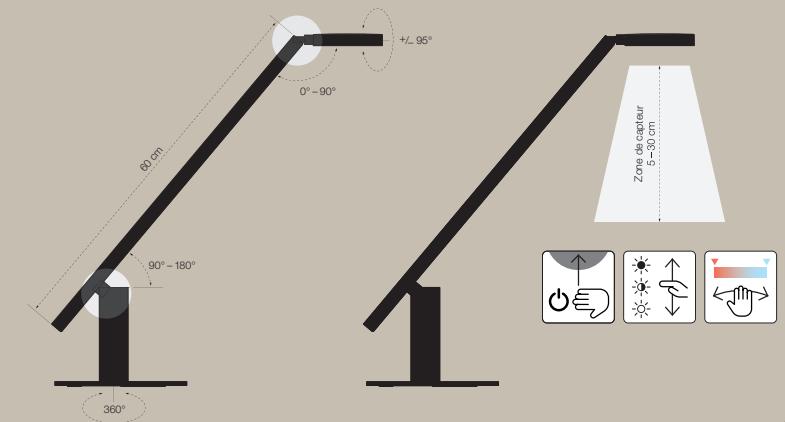

move to LITE

LUCTRA® TABLE LITE 921401

Lampe de table LED, dotée d'une lumière biologiquement efficace et d'une commande gestuelle innovante

- Soutien du rythme jour / nuit (circadien) et de l'horloge biologique grâce à une température de couleur et une intensité lumineuse optimales
- Imitation réaliste de la lumière du jour pour une production hormonale saine et un bien-être mental
- Commande gestuelle tridimensionnelle intuitive pour le réglage de l'intensité et de la couleur de la lumière, ainsi que pour l'allumage et l'extinction
- Éclairage uniforme du lieu de travail
- Diminution progressive de l'intensité lumineuse
- Température de couleur de la lumière réglable en 5 étapes entre 2 700 K et 6 500 K
- Connexion universelle USB-C pour alimenter la lampe via un ordinateur portable ou une batterie externe

78°

>50.000 h

2.700–
6.500 K

www.tuv.com
ID 1111274648

900 lm / 660 lx
à 0,5 m de
hauteur

Ra/CRI >90

kWh
1.000 h ca. 12

Allumage et
extinction par
capteur

Couleur de la
lumière par
capteur

Intensité de la
lumière par
capteur

En savoir
plus

LUCTRA

LUCTRA® est une marque de DURABLE

DURABLE BELGIUM

Industriepark 14/101

9031 Drogen

+32 9 281 26 44

durable@ durable.be · luctra.eu