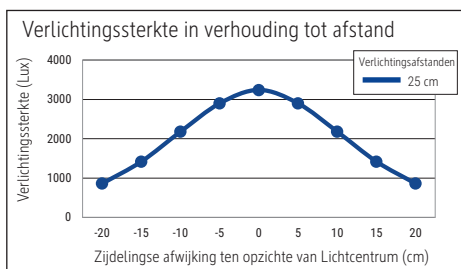

Bureaulamp MAULabby LED

- **Veel licht met compacte vorm**
- **Goede verlichting van een begrensd bereik, daarbij hoge lichtopbrengst**
- **Stabiele arm met een flexibel gedeelte om perfect de lichtinval te bepalen**
- **Voet en kop van stabiele kunststof, arm van metaal met rubberen oppervlak**
- **Mat witte reflector voor een optimale lichtopbrengst**
- **Zeer zuinig door de moderne LED-techniek**
- **Technisch veiligheidsconcept Made by MAUL**
- Gegarandeerd: geen stroomverbruik in uitgeschakelde toestand
- Compacte vorm: Ruimtebesparend en handig
- Vervanging van lichtbron en voorschakelapparatuur door een gekwalificeerde elektricien
- Milieuvriendelijke recyclebare verpakking, zonder plastic
- Beschikbaar vanaf 08 / 2024