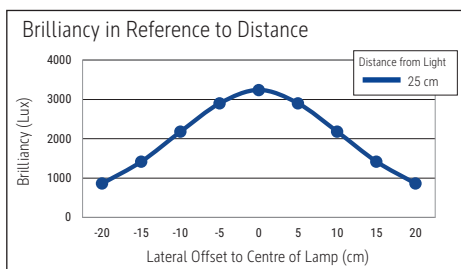

LED desk lamp MAULabby

- **The powerful compact lamp**
- **Good illumination of a limited area with strong light need**
- **Stable arm with flex area for the precise adjustment of the light angle**
- **Base and head made of strong plastic material, rubber-coated metal arm**
- **Matt white reflector for optimal light distribution**
- **Extremely economical: Latest LED technology**
- **Technical safety concept Made by MAUL**
- Guaranteed: No consumption in switch-off mode
- Compact shape: Space-saving and handy
- Light source and operating device replaceable by an electrician
- Environmentally friendly recyclable packaging, free of plastic
- Available from 08 / 2024

Illuminance of the :	3.240 lux illuminance at 25 cm distance
Colour temperature per light source:	3.000 Kelvin (warm white)
Number of light sources:	1
Energy efficiency class per light source:	E (spectrum A to G)
Weighted energy consumption per light source:	5 kWh/1000 h
Service life L70B50 per light source:	25.000 h
Useful luminous flux per light source:	585 Lumen
Base:	base
Material:	Head: plastic - Arm: metal, Rubber - Foot: plastic - Base: rubber suction feet
Dimensions:	Height: 30 cm - Head: Ø 11 cm - Base: Ø 15 cm
Movement:	Head: inclinable, rotatable - Arm: inclinable, rotatable
Position of the switch:	Base