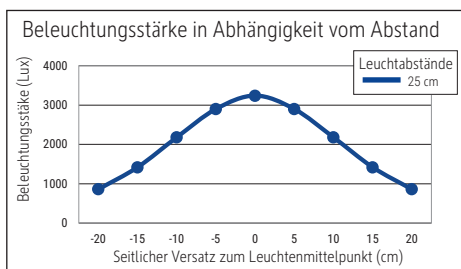

## LED-Tischleuchte MAULabby

- **Leistungsstarke Kompaktleuchte**
- **Gut geeignet für kleine Arbeitsflächen, dabei hohe Lichtleistung**
- **Stabiler Arm mit Flexbereich zur Einstellung des Leucht winkels**
- **Robust: Fuß und Kopf aus stabilem Kunststoff, Arm aus Metall mit gummierter Oberfläche**
- **Reflektor in Mattweiß für optimale Lichtausnutzung**
- **Extrem sparsam: Moderne LED-Technik**
- **Technisches Sicherheitskonzept Made by MAUL**
- **Garantiert: Null Stromverbrauch im ausgeschalteten Zustand**
- **Kompakte Form: Platzsparend und handlich**
- **Austausch Lichtquelle und Betriebsgerät durch eine Elektro-Fachkraft möglich**
- **Umweltschonende Verpackung recycelbar, frei von Kunststoff**
- **Lieferbar ab 08 / 2024**

Beleuchtungsstärke Leuchte: 3.240 Lux bei 25 cm Abstand  
 Farbtemperatur (je Lichtquelle): 3.000 Kelvin (warmweiß)  
 Anzahl Lichtquellen: 1  
 Energieeffizienzklasse (je Lichtquelle): E (Spektrum A bis G)  
 Gewichteter Energieverbrauch (je Lichtquelle): 5 kWh/1000 h  
 Lebensdauer L70B50 (je Lichtquelle): 25.000 h  
 Nutzlichtstrom (je Lichtquelle): 585 Lumen  
 Fuß: Standfuß  
 Material: Kopf: Kunststoff - Arm: Metall, Gummi - Standfuß: Kunststoff - Fuß: schonende Gummifüße  
 Maße: Höhe: 30 cm - Kopf: Ø 11 cm - Fuß: Ø 15 cm  
 Bewegung: Kopf: Neigbar, Drehbar - Arm: Neigbar, Drehbar  
 Position Schalter: Leuchtenfuß

Illuminance of the :	3.240 lux illuminance at 25 cm distance
Colour temperature per light source:	3.000 Kelvin (warm white)
Number of light sources:	1
Energy efficiency class per light source:	E (spectrum A to G)
Weighted energy consumption per light source:	5 kWh/1000 h
Service life L70B50 per light source:	25.000 h
Useful luminous flux per light source:	585 Lumen
Base:	base
Material:	Head: plastic - Arm: metal, Rubber - Foot: plastic - Base: rubber suction feet
Dimensions:	Height: 30 cm - Head: Ø 11 cm - Base: Ø 15 cm
Movement:	Head: inclinable, rotatable - Arm: inclinable, rotatable
Position of the switch:	Base