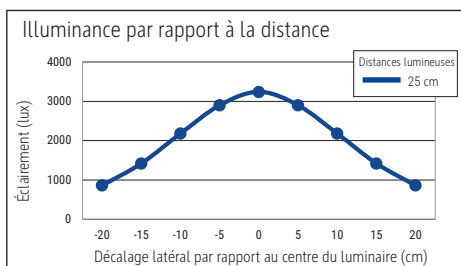

Luminaire de bureau LED MAULabby

- **Le modèle puissant parmi les luminaires compacts**
- **Bon éclairage d'un espace limité avec une haute luminosité**
- **Bras robuste à zone flexible pour régler l'angle d'éclairage**
- **Socle et tête en matière plastique solide, bras gommé en métal**
- **Tête munie d'un réflecteur en blanc mat assurant une répartition optimale de l'éclairage**
- **Très économique : technologie LED moderne**
- **Concept technique de sécurité signé MAUL**
- **Garanti : Consommation nulle avec interrupteur coupé**
- **Forme compacte : peu encombrant et maniable**
- **Source lumineuse et appareil de commande remplaçables par un électricien**
- **Emballage écologique recyclable, sans plastique**
- **Disponibilité prévue pour 08 / 2024**