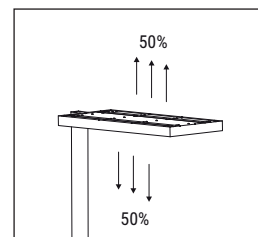

Lampadaire LED MAULjura, réglable

- **Réglable en continu selon l'activité et les besoins individuels**
- **Eclairage direct performant pour le plan de travail et indirect pour la lumière ambiante**
- **Lampadaire professionnel pour les clients conscients du prix**
- **Eclairage à 50 % vers le haut et 50 % vers le bas**
- **Très économique : technologie LED moderne**
- **Design signé MAUL : développé et conçu en Allemagne**
- **Certificat GS (sécurité contrôlée), concept de sécurité technique signé MAUL**
- Tête et mât en aluminium de haute qualité
- Tête du luminaire fermée
- Agréable : diffuseur pour réduire les ombres
- Éblouissement réduit à UGR <16 pour voir sans se fatiguer
- Garanti : consommation nulle avec interrupteur coupé
- Pratique : câble d'alimentation amovible facilitant l'installation de l'appareil
- Suisse : Également disponible avec câble secteur (fiche suisse/connecteur IEC femelle). Veuillez compléter la réf. d'article avec le suffixe .CH.
- Indice de protection IP20
- Source lumineuse et appareil de commande remplaçables par un électricien
- Emballage écologique recyclable, sans plastique