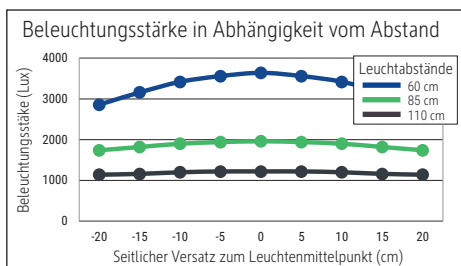

LED-Standleuchte MAULjura, dimmbar

- **Stufenlos einstellbarer Dimmer je nach Tätigkeit und individuellen Bedürfnissen**
- **Leistungsstarkes direktes Licht (50%) auf die Arbeitsfläche & indirektes (50%), Raumbeleuchtung**
- **2fach Nutzen: Direktes Licht für Arbeitsfläche und indirektes für Raumbeleuchtung**
- **Hohe Energieeffizienz: Moderne LED-Technik**
- **Designed by MAUL: Entwickelt und konstruiert am Standort Deutschland**
- **GS-Zeichen, Technisches Sicherheitskonzept Made by MAUL**
- Säule und Kopf aus hochwertigem Aluminium
- Leuchtenkopf geschlossen
- Praktisch: Diffusor für geringen Schattenwurf
- Entblendung auf UGR <16 für ermüdungsfreies Sehen
- Null Stromverbrauch im ausgeschalteten Zustand durch An- und Ausschalter
- Praktisch: Abnehmbares Netzkabel vereinfacht das Aufstellen des Geräts
- Schweiz: Auch erhältlich mit Netzkabel (Schweiz-Stecker/Kaltgerätebuchse). Bitte Art.-Nr. ergänzen mit dem Kürzel .CH
- Schutzart IP20
- Austausch Lichtquelle und Betriebsgerät durch eine Elektro-Fachkraft möglich
- Umweltschonende Verpackung recycelbar, frei von Kunststoff