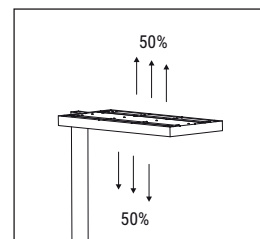

LED floor lamp MAULjura, dimmable

- **Stepless dimmer to adapt to the tasks and personal needs**
- **Powerful direct light for the work surface and indirect light for room lighting**
- **Professional floor lamp for the price-conscious**
- **Upward light dispersion 50 % and downward light dispersion 50 %**
- **Very economical: State of the art LED technology**
- **Designed by MAUL: Developed and constructed in Germany**
- **GS label for checked safety, technical safety concept Made by MAUL**
- Column and head made of high-quality aluminium
- Closed lamp head
- Convenient: Diffuser for reduction of shades
- Reduced glare to UGR <16 for fatigue-proof vision
- Guaranteed: No consumption in switch-off mode
- Practical: detachable mains cable makes it easier to set up the device
- Protection rating IP20
- Light source and operating device replaceable by an electrician
- Environmentally friendly recyclable packaging, free of plastic