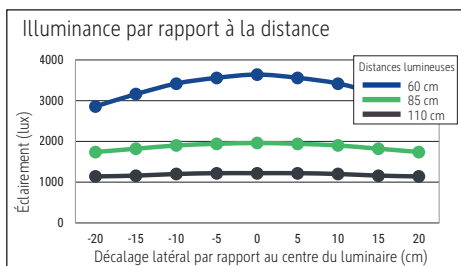

Lampadaire LED MAULjura, réglable

- **Réglable en continu selon l'activité et les besoins individuels**
- **Eclairage direct performant pour le plan de travail et indirect pour la lumière ambiante**
- **Lampadaire professionnel pour les clients conscients du prix**
- **Eclairage à 50 % vers le haut et 50 % vers le bas**
- **Très économique : technologie LED moderne**
- **Design signé MAUL : développé et conçu en Allemagne**
- **Certificat GS (sécurité contrôlée), concept de sécurité technique signé MAUL**
- Tête et mât en aluminium de haute qualité
- Tête du luminaire fermée
- Agréable : diffuseur pour réduire les ombres
- Éblouissement réduit à UGR <16 pour voir sans se fatiguer
- Garanti : consommation nulle avec interrupteur coupé
- Pratique : câble d'alimentation amovible facilitant l'installation de l'appareil
- Suisse : Également disponible avec câble secteur (fiche suisse/connecteur IEC femelle). Veuillez compléter la réf. d'article avec le suffixe .CH.
- Indice de protection IP20
- Source lumineuse et appareil de commande remplaçables par un électricien
- Emballage écologique recyclable, sans plastique