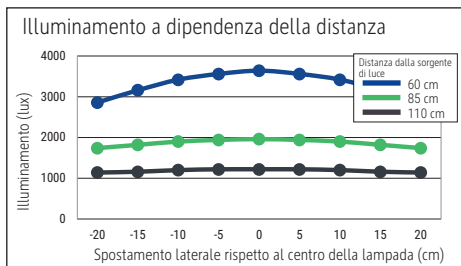

Lampada da terra a LED MAULjura, dimmerabile

- **Dimmer regolabile in continuo in base all'attività e alle esigenze individuali**
- **Luce diretta potente (50%) sulla superficie di lavoro e luce indiretta (50%) per l'illuminazione dell'ambiente**
- **Doppia funzione: luce diretta per la superficie di lavoro e luce indiretta per l'illuminazione dell'ambiente**
- **Alta efficienza energetica: tecnologia LED moderna**
- **Design by MAUL: sviluppato e progettato in Germania**
- **Marchio GS, concetto di sicurezza tecnica Made by MAUL**
- Colonna e testa in alluminio di alta qualità
- Testa della lampada chiusa
- Pratico: diffusore per una minore proiezione di ombre
- Abbagliamento ridotto (UGR <16) per una visione senza affaticamento
- Nessun consumo di energia in stato spento grazie all'interruttore on/off
- Svizzera: Disponibile anche con cavo di alimentazione (spina svizzera/presa IEC femmina). Si prega di aggiungere l'abbreviazione .CH al numero dell'articolo
- Grado di protezione IP20
- Sorgente luminosa e alimentatore sostituibili da un elettricista qualificato
- Ecologico Confezione riciclabile, privo di plastica