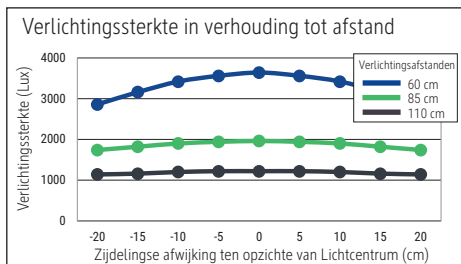

Staande led-lamp MAU Ljura, dimbaar

- **Traploos instelbare dimmer afhankelijk van activiteit en individuele behoeften**
- **Krchtig direct licht (50%) op het werkvlak & indirect (50%) voor kamerverlichting**
- **Dubbel gebruik: Direct licht voor het werkvlak en indirect licht voor kamerverlichting**
- **Hoge energie-efficiëntie: Moderne LED-techniek**
- **Designed by MAUL: Ontwikkeld en ontworpen op de locatie in Duitsland**
- **GS-keurmerk, technisch veiligheidsconcept Made by MAUL**
- Kolom en kop van hoogwaardig aluminium
- Lampkop gesloten
- Praktisch: Diffusor voor geringe schaduwvorming
- Verblindingsbescherming tot UGR <16 voor vermoeingsvrij zien
- Nul stroomverbruik in uitgeschakelde toestand dankzij aan- en uitschakelaar
- Zwitserland: Ook verkrijgbaar met netsnoer (Zwitserse stekker/IEC-apparaatconnector). Voeg aan het artikelnummer de afkorting .CH toe
- Beschermingsgraad IP20
- Vervanging van lichtbron en voorschakelapparaat mogelijk door een elektricien
- Milieuvriendelijke recyclebare verpakking, zonder plastic