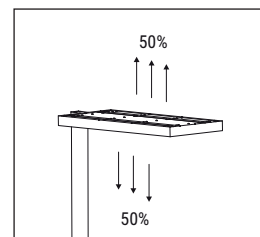

LED-Standleuchte MAULjura, dimmbar

- **Stufenlos einstellbarer Dimmer je nach Tätigkeit und individuellen Bedürfnissen**
- **Leistungsstarkes direktes Licht (50%) auf die Arbeitsfläche & indirektes (50%), Raumbeleuchtung**
- **2fach Nutzen: Direktes Licht für Arbeitsfläche und indirektes für Raumbeleuchtung**
- **Hohe Energieeffizienz: Moderne LED-Technik**
- **Designed by MAUL: Entwickelt und konstruiert am Standort Deutschland**
- **GS-Zeichen, Technisches Sicherheitskonzept Made by MAUL**
- Säule und Kopf aus hochwertigem Aluminium
- Leuchtenkopf geschlossen
- Praktisch: Diffusor für geringen Schattenwurf
- Entblendung auf UGR <16 für ermüdungsfreies Sehen
- Null Stromverbrauch im ausgeschalteten Zustand durch An- und Ausschalter
- Praktisch: Abnehmbares Netzkabel vereinfacht das Aufstellen des Geräts
- Schweiz: Auch erhältlich mit Netzkabel (Schweiz-Stecker/Kaltgerätebuchse). Bitte Art.-Nr. ergänzen mit dem Kürzel .CH
- Schutzart IP20
- Austausch Lichtquelle und Betriebsgerät durch eine Elektro-Fachkraft möglich
- Umweltschonende Verpackung recycelbar, frei von Kunststoff