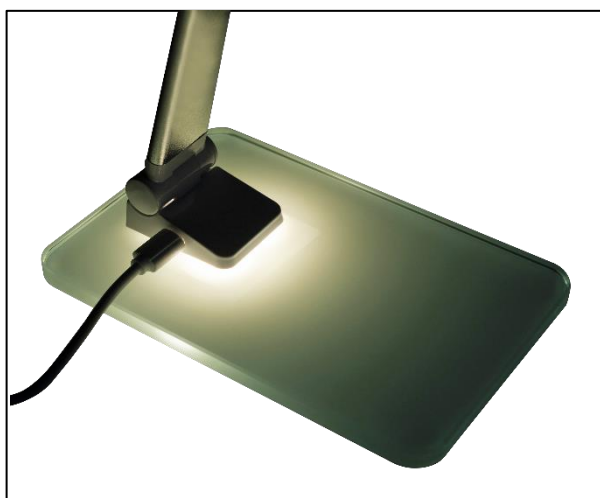

UNILUX

POPY

POPY blanc

POPY est une lampe moderne et fonctionnelle offrant une variabilité d'intensité lumineuse et de température de couleur, idéale pour créer diverses ambiances avec sa base tactile intuitive, son design compact avec bras et tête flexibles, alimentation via port USB, et une stabilité assurée par un socle en verre résistant.

POPY noir

UNILUX

- **Variation d'intensité lumineuse et de température de couleur** : changez d'ambiance lumineuse en un clin d'œil avec POPY. Un simple effleurement sur sa base tactile permet de faire varier les 3 niveaux de température de couleur tandis qu'une pression continue ajuste l'intensité lumineuse.
- **Fonctionnelle** : pratique, son bras et sa tête flexibles la rendent ultra-compacte, parfaite pour vous accompagner en voyage ou en réunion.
- **Port USB** : branchez-la directement sur un port USB pour une utilisation facile.
- **Design** : l'association du verre et de l'aluminium apportera une touche d'élégance à votre espace de travail.
- **Mode veilleuse** : utilisez sa lumière douce comme veilleuse pour une ambiance cocooning.
- **Stabilité** : son socle en verre lesté et résistant d'une épaisseur de 0,8 cm assure une parfaite stabilité de la lampe quel que soit l'endroit où vous la posez.

Garantie : 2 ans
Hauteur maxi: 38 cm / hauteur mini: 25 cm
Matériaux: socle en verre / bras et tête en aluminium

Caractéristiques

Mesure en Lux sur le plan de travail en vue de dessus à 35 cm:

> 500 Lux

< 500 Lux