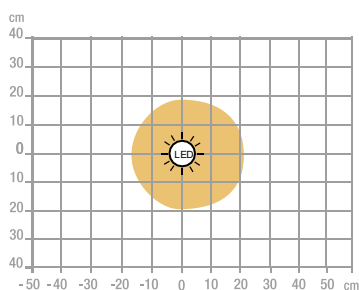

Garantie : 2 ans
Hauteur maxi: 38 cm / hauteur mini: 25 cm
Matériaux: socle en verre / bras et tête en aluminium

Caractéristiques

Mesure en Lux sur le plan de travail en vue de dessus à 35 cm:

> 500 Lux

< 500 Lux

Mesure en Lux sur le plan de travail en vue de profil à 35 cm:

Mesure en nanomètre du spectre lumineux

- 0 No-risk
- 1 Low-risk
- 2 Moderate-risk
- 3 High-risk

| | | |
|--------------------------------|------------------|----------------|
| SAP. code | 400124478 | 400153693 |
| EAN code | 3595560029433 | 3595560031665 |
| Coloris | Blanc/gris métal | Noir |
| Flux lumineux (Lm) | 408 | 408 |
| Lux (Lx) | 1100 à 35 cm | 1100 à 35 cm |
| Efficacité énergétique (Lm/W) | 84 | 84 |
| T° de couleur (K) | 3000/4500/7000 | 3000/4500/7000 |
| IRC | 87 | 87 |
| Durée de vie source (h) | 50 000 | 50 000 |
| Energie consommée (kWh/1000 h) | 5 | 5 |
| Port USB | Oui | Oui |
| Chargeur à induction | Non | Non |
| Poids net (kg) | 0,55 | 0,55 |