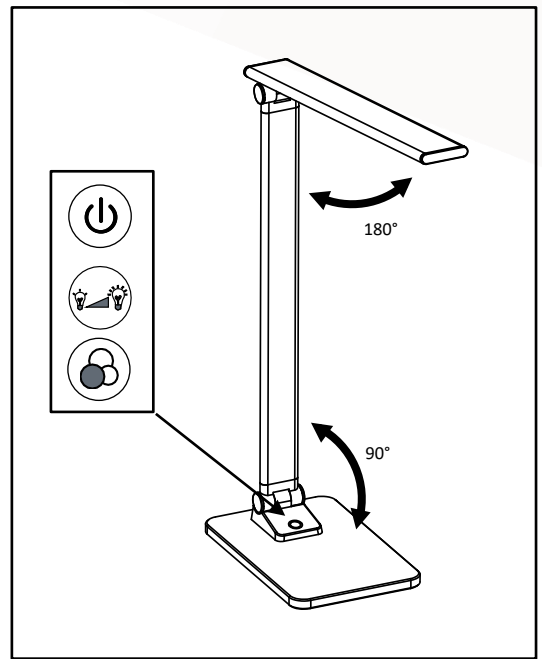

GUIDE D'UTILISATION

i

x1 1 min

www.my-unilux.com

FR : Source lumineuse remplaçable (LED uniquement) par un professionnel
EN : Replaceable (LED only) light source by a professional
DE : Auswechselbare (nur LED) Lichtquelle durch einen Fachmann
ES : Fuente de luz reemplazable (sólo LED) por un profesional
IT : Sorgente luminosa sostituibile (solo LED) da un professionista
DK : Udskiftelig (kun LED) lyskilde af en professionel
NL : Verwisselbare (alleen LED) lichtbron door een vakman
SE : Utbytbar ljuskälla (endast LED) av en professionell
FI : Vaihdettava (vain LED) valonlähde ammattilaisen toimesta.
NO : Utskiftbar (kun LED) lyskilde av en profesjonell
PL: Wymienialne (tylko LED) źródło światła przez profesjonalistę
PT: Fonte de luz substituível (apenas LED) por um profissional

#

A x1 **B** x1 **C** x1

Interrupteur de gradation pour augmenter ou diminuer la luminosité

3 températures de couleur réglables

&