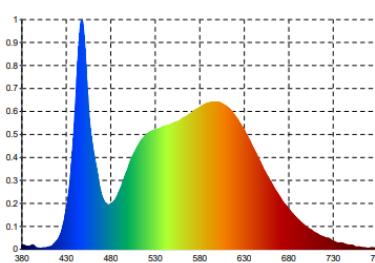

Mesure en Lux sur le plan de travail en vue de profil à 35 cm:

Mesure en nanomètre du spectre lumineux

- 0 No-risk
- 1 Low-risk
- 2 Moderate-risk
- 3 High-risk

| | | |
|--------------------------------|------------------|----------------|
| SAP. code | 400124478 | 400153693 |
| EAN code | 3595560029433 | 3595560031665 |
| Coloris | Blanc/gris métal | Noir |
| Flux lumineux (Lm) | 408 | 408 |
| Lux (Lx) | 1100 à 35 cm | 1100 à 35 cm |
| Efficacité énergétique (Lm/W) | 84 | 84 |
| T° de couleur (K) | 3000/4500/7000 | 3000/4500/7000 |
| IRC | 87 | 87 |
| Durée de vie source (h) | 50 000 | 50 000 |
| Energie consommée (kWh/1000 h) | 5 | 5 |
| Port USB | Oui | Oui |
| Chargeur à induction | Non | Non |
| Poids net (kg) | 0,55 | 0,55 |