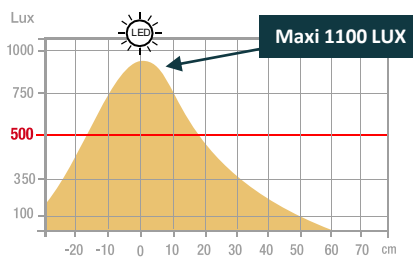

Garantie : 2 ans
Hauteur maxi: 38 cm / hauteur mini: 25 cm
Matériaux: socle en verre / bras et tête en aluminium

Caractéristiques

Mesure en Lux sur le plan de travail en vue de dessus à 35 cm:

> 500 Lux

< 500 Lux

Mesure en Lux sur le plan de travail en vue de profil à 35 cm:

Mesure en nanomètre du spectre lumineux

- 0 No-risk
- 1 Low-risk
- 2 Moderate-risk
- 3 High-risk

| | | |
|--------------------------------|------------------|----------------|
| SAP. code | 400124478 | 400153693 |
| EAN code | 3595560029433 | 3595560031665 |
| Coloris | Blanc/gris métal | Noir |
| Flux lumineux (Lm) | 408 | 408 |
| Lux (Lx) | 1100 à 35 cm | 1100 à 35 cm |
| Efficacité énergétique (Lm/W) | 84 | 84 |
| T° de couleur (K) | 3000/4500/7000 | 3000/4500/7000 |
| IRC | 87 | 87 |
| Durée de vie source (h) | 50 000 | 50 000 |
| Energie consommée (kWh/1000 h) | 5 | 5 |
| Port USB | Oui | Oui |
| Chargeur à induction | Non | Non |
| Poids net (kg) | 0,55 | 0,55 |