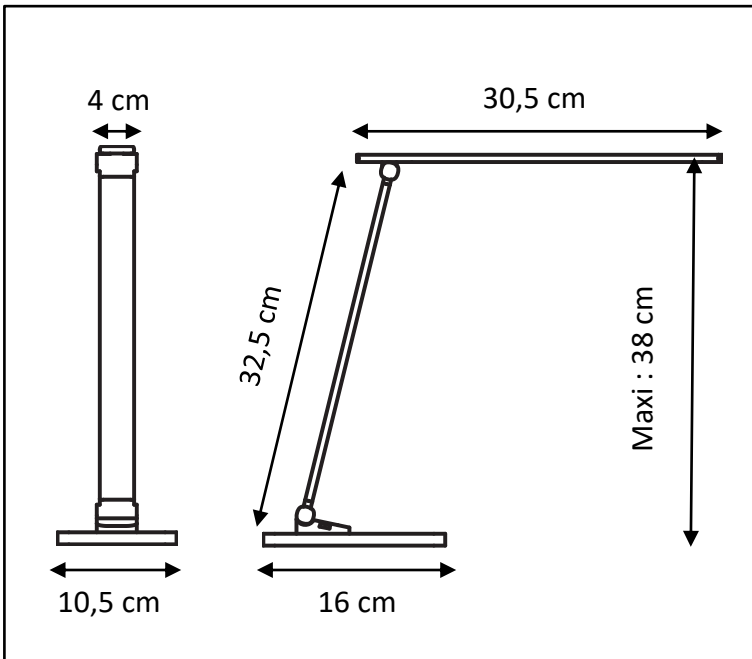

GUIDE D'UTILISATION

i

x1 1 min

www.my-unilux.com

FR : Source lumineuse remplaçable (LED uniquement) par un professionnel
EN : Replaceable (LED only) light source by a professional
DE : Auswechselbare (nur LED) Lichtquelle durch einen Fachmann
ES : Fuente de luz reemplazable (sólo LED) por un profesional
IT : Sorgente luminosa sostituibile (solo LED) da un professionista
DK : Udskiftelig (kun LED) lyskilde af en professionel
NL : Verwisselbare (alleen LED) lichtbron door een vakman
SE : Utbytbar ljuskälla (endast LED) av en professionell
FI : Vaihdettava (vain LED) valonlähde ammattilaisen toimesta.
NO : Utskiftbar (kun LED) lyskilde av en profesjonell
PL: Wymienialne (tylko LED) źródło światła przez profesjonalistę
PT: Fonte de luz substituível (apenas LED) por um profissional

#

A x1 **B** x1 **C** x1

Interrupteur de gradation pour augmenter ou diminuer la luminosité

3 températures de couleur réglables

&