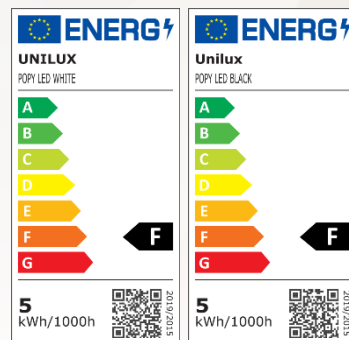

ENVIRONNEMENT

UNILUX met l'accent sur le développement durable et prend des mesures concrètes pour réduire son empreinte environnementale et répondre au mieux à l'évolution des attentes de ses consommateurs.

Nous participons notamment à réduire nos émissions de GES de 29 % entre 2021 et 2030 en réponse au défi « Net Zero Carbon Emissions by 2050 ». L'éco-conception, la réduction des émissions, et l'amélioration continue sont au cœur de nos préoccupations.

NOTRE EXPERTISE