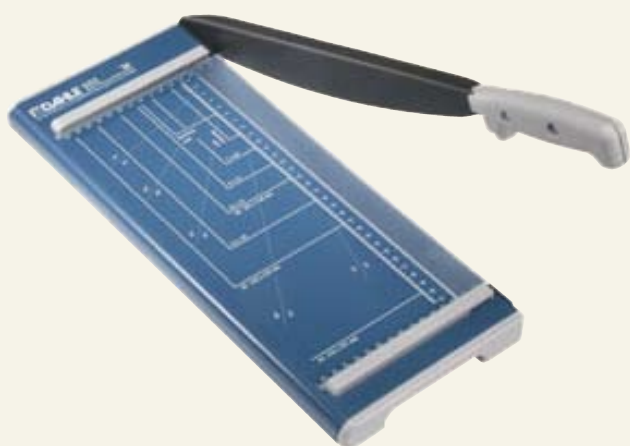

# Cisaille personnelle

00502

Cisaille maniable pour le bureau ou la maison. Découper avec justesse devient un jeu d'enfant.

- Lame et contre lame en acier de grande qualité.
- Pression manuelle.
- Réglette de pression transparente.
- Deux appuis d'angle gradués en cm.
- Tracé des formats photos et graduation en cm sur la table.
- Soumise au contrôle de sécurité de la norme allemande GS.
- Garanti 2 ans sous réserve de bonne utilisation du matériel

Longueur de coupe :	320 mm
Capacité de coupe :	0,8 mm
Dimensions extérieures de la table :	420 x 175 mm
Poids :	1,5 kg
N° EAN :	4007885005027