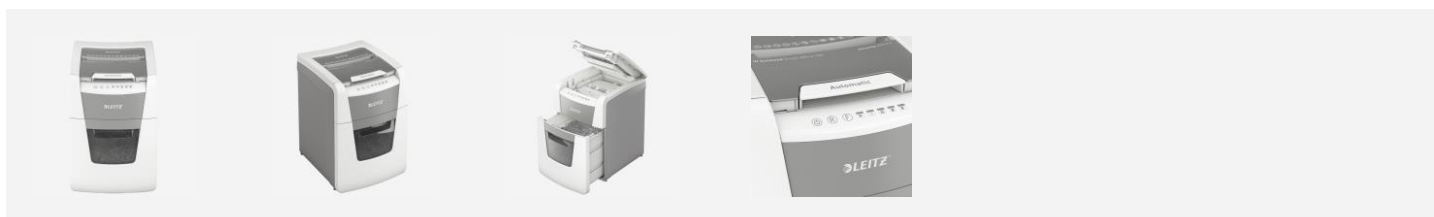

Destructeur Leitz IQ Auto+ Small Office 100 P4

Les nouveaux destructeurs de documents Leitz IQ Autofeed sont intelligents et travaillent ainsi seuls et en silence. Leur fonction de nettoyage des lames n'est que l'une des nombreuses caractéristiques que vous pouvez espérer des produits Leitz. Placez votre pile de papiers (agrafes et trombones inclus), fermez le couvercle et n'y pensez plus. Idéal pour un usage quotidien au bureau. Sécurité plus élevée et excellentes performances grâce à la technologie anti-bourrage, 20 minutes de fonctionnement en continu. Détruit 100 feuilles A4 en morceaux de 4x28mm, P4 coupe croisée et large corbeille de 34 litres. Commande tactile pour un maniement simple et intuitif.

Caractéristiques

- Technologie auto-alimentée pour 100 feuilles, fente manuelle pour 8 feuilles (80grs)
- Fonction de nettoyage des lames (les lames s'inversent après chaque utilisation) pour éviter que des particules de papier tombent derrière la corbeille lorsque vous la retirez.
- Capteur infrarouge de remplissage de corbeille et alerte à 80% du remplissage pour prévenir l'utilisateur qu'il doit vider la corbeille
- Fonctionnement plus silencieux - pour un environnement de travail plus calme (avec utilisation régulière de feuilles pré-lubrifiées Leitz)
- Technologie anti-bourrage pour une destruction ininterrompue : s'arrête automatiquement et ressort le papier lorsque trop de papier est inséré
- 20 minutes de fonctionnement en continu parfait pour détruire de grandes quantités. Mode veille ECO activé après 3 minutes sans utilisation.
- Niveau de sécurité DIN P4 Coupe croisée (4x28mm)
- Grande corbeille amovible de 34 litres pouvant contenir au minimum un chargement complet
- Commande tactile pour un maniement simple et intuitif
- Détruit les cartes de crédit, les agrafes et les trombones
- 365 (l) x 530 (h) x 430 (p)
- Garantie 2 + 1 ans en s'enregistrant sur le site