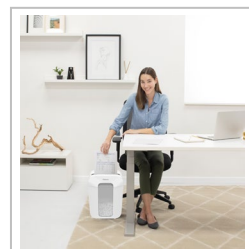

Caractéristiques :

Détruit jusqu'à	9 feuilles
Capacité de la corbeille	17L (Tête extractible) (217 feuilles)
Type de coupe	Coupe croisée (4x37mm)
Niveau de sécurité	P-4 (421 particules par feuilles)
Type d'alimentation	Manuel
Cycle de fonctionnement (en minutes)	5 on / 30 off
Largeur de la fente (mm)	220
Détruit aussi	
Couleur	Blanc
Dimensions du produit (H x L x P) / mm	401 x 310 x 220
Poids du produit	4.5 kg
Dimensions du carton extérieur (H x L x P) / mm	373 x 330 x 240
Poids de l'emballage	5.2 kg
Dimension du carton extérieur (H x L x P) / mm	386 x 343 x 495
Poids du carton extérieur	11.2 kg
Quantité par carton	2
Pays d'origine	Chine
Garantie	2 ans