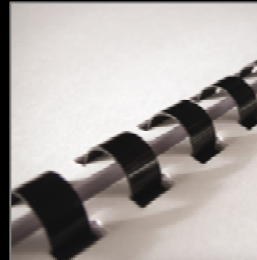

ACCESSOIRES

- Fellowes anneaux plastiques
- Fellowes couvertures de présentation

Quality Office Products Since 1917*

*Produits de bureau de qualité depuis 1917

Fellowes