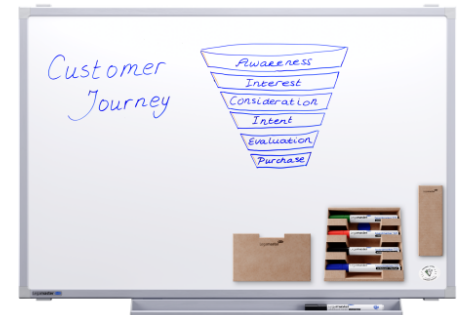

Spécifications

Réglable en hauteur	Non
Matériau du produit	Émail
Surface (matériau/couleur)	Émail / Blanc
Encadrement (matériau/couleur)	Aluminium / Argent
Coin (matériau/couleur)	Plastique / Gris clair mat
Matériau du porte-marqueur	Aluminium
Magnétique	Oui
Dimensions de l'article	900 x 600 x 22.1 mm
Roulettes	Non
Double face	Non
Pré imprimé	Non
Poids par m2	9.00 kg
Montage mural	Oui
Type de montage	Montage mural avec fixation cachée
Orientation du tableau blanc	Horizontalement/verticalement
Accessoires inclus	Gomme (carton Ready to Play), Porte-marqueur (carton Ready to Play), Porte-accessoires (carton Ready to Play), Aimants, Porte-marqueur, Marqueurs pour tableau blanc, Matériel de montage
Certification	FSC Mix, EU Ecolabel
Garantie du produit	40 années
Nombre d'années de garantie de la surface	99 années

Logistique

GTIN	8713797097710
Numéro d'article	7-100043
Numéro du tarif douanier	961000000000
Quantité	1 pièce
Dimensions emballage	695 x 40 x 1000 mm
Poids (brut/net)	6.82 kg / 5.34 kg
Pays d'origine	Pologne