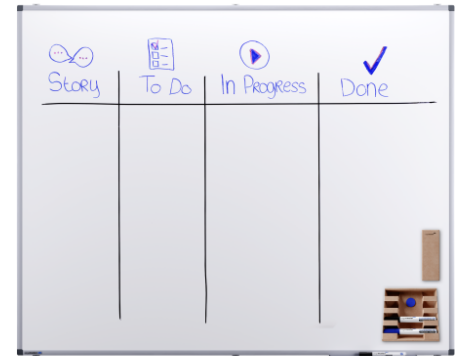

Spécifications

Réglable en hauteur	Non
Matériau du produit	Acier
Surface (matériau/couleur)	Acier / Blanc
Encadrement (matériau/couleur)	Aluminium / Argent
Coin (matériau/couleur)	Plastique / -
Matériau du porte-marqueur	Aluminium
Magnétique	Oui
Dimensions de l'article	1500 x 1200 x 11 mm
Roulettes	Non
Double face	Non
Pré imprimé	Non
Poids par m2	12.00 kg
Montage mural	Oui
Type de montage	Montage mural avec fixation cachée
Orientation du tableau blanc	Horizontalement/verticalement
Accessoires inclus	Gomme (carton Ready to Play), Porte-marqueur (carton Ready to Play), Aimant, Porte-marqueur, Marqueurs pour tableau blanc, Matériel de montage
Certification	FSC Mix, EU Ecolabel
Garantie du produit	20 années
Nombre d'années de garantie de la surface	15 années

Logistique

GTIN	8713797099769
Numéro d'article	7-102073
Numéro du tarif douanier	961000000000
Quantité	1 pièce
Dimensions emballage	1095 x 40 x 2100 mm
Poids (brut/net)	27.54 kg / 23.10 kg
Pays d'origine	Pologne