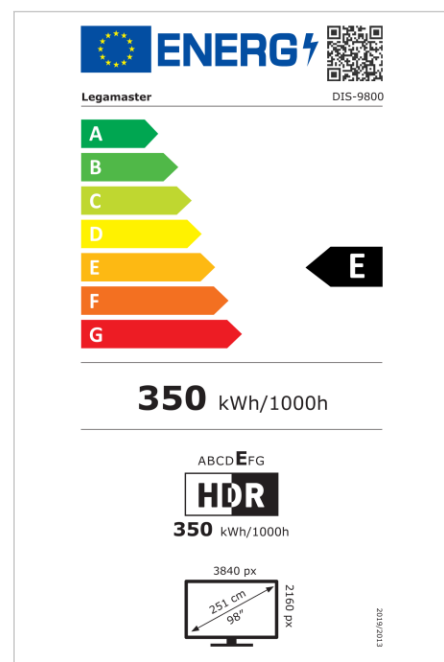

- Gamme complète d'écrans professionnels en 65, 75, 86 et 98 pouces
- Qualité professionnelle avec une durabilité de 18/7 et une durée de vie de 50.000 heures
- Design épuré avec des bords carrés
- OPS-slot
- Lecteur de médias et de documents Office préinstallé
- Luminosité jusqu'à 500 cd/m2
- Adaptateur wifi intégré
- Solution de casting préprogrammée

Art.No. **7-805100-98EU**

GTIN **8713797102834**

DISCOVER professional display

DIS-9800 EU

Affichage

- Diagonale d'affichage: 98 inch
- Technologie d'affichage: LCD
- Type de rétroéclairage: Direct LED
- Résolution d'affichage: 3840 x 2160 px | 4K Ultra HD
- Luminosité de l'écran: 500 cd/m²
- Rapport de contraste typique: 1200 :1
- Display refresh rate: 60 fps
- Temps de réponse: 8 ms
- Angle de vision: H: 178° / V: 178°
- Commande d'affichage: Clavier, RS-232C, Télécommande IR
- Durée de vie utile: 50000 Les heures
- Durabilité: 18/7
- Orientation de l'écran: Paysage

Pouvoir

- Alimentation électrique: AC | 100 - 240 V | 50/60 Hz
- Consommation électrique (fonctionnement): 420 W
- Consommation électrique (mode veille): 0.5 W
- Consommation électrique (en veille): 0.5 W
- Classe d'efficacité énergétique (HDR): E
- Échelle d'efficacité énergétique: A à G