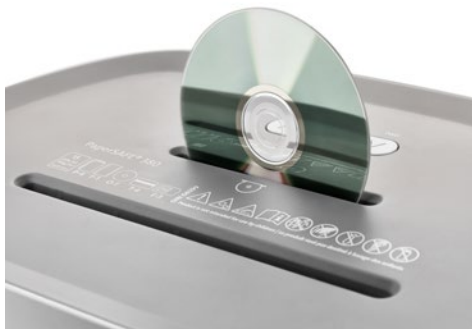

Destructeur de documents DAHLE PaperSAFE® 380