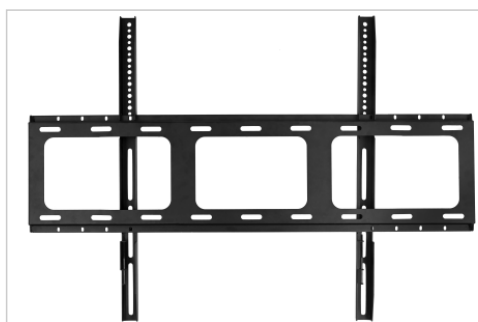

- Solution de fixation à très faible hauteur
- Installation facile
- Interface d'affichage VESA 200 x 200 jusqu'à 800 x 600
- Acier époxy noir
- Vis de verrouillage de sécurité

support mural VESA 200x200-600-800

- Profil de montage très bas à 35 mm du mur
- Verrouillage de l'écran grâce aux vis de verrouillage de sécurité pour une sécurité maximale

Art.No. **7-818111**

GTIN **8713797106290**

Spécifications

Dimensions du article	911 x 635 x 40 mm
Dimensions totales	911 x 635 x 40 mm
Interface de montage	VESA 200x200 up to 800x600 display interface
Contenu du colis	Matériel de montage, Notice de montage
Poids maximum d'écran	120.00 kg
Compartment câbles	Non

Logistique

GTIN	8713797106290
Numéro d'article	7-818111
Quantité	1 PCS
Dimensions emballage	270 x 50 x 1010 mm
Poids (gross/net)	6.50 kg / 6.00 kg

Présentation du produit

Article name	Numéro d'article	GTIN/EAN	Quantité minimale commandée
Legamaster support mural VESA 200x200-600x800	7-818111	8713797106290	1