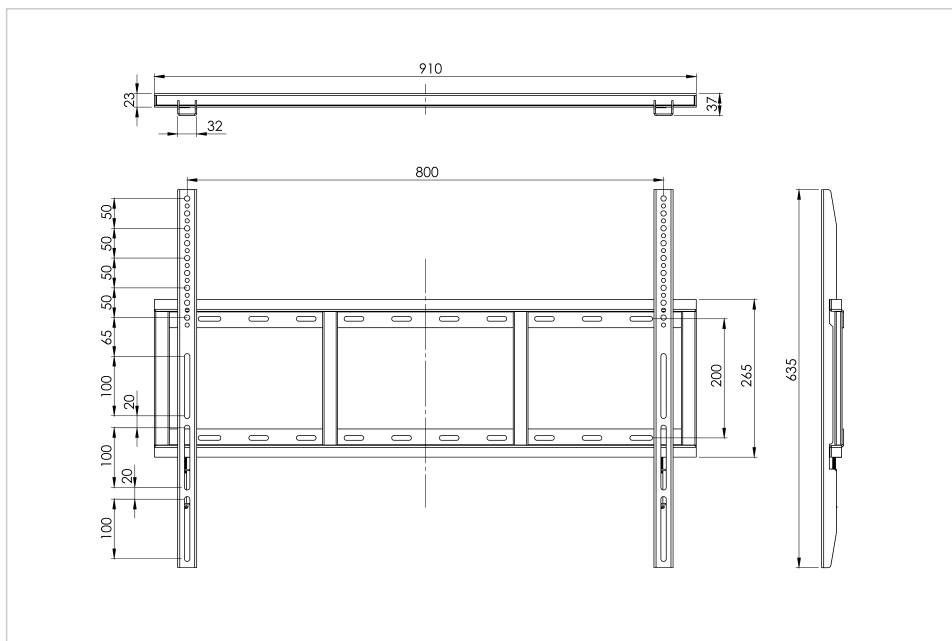

- Solution de fixation à très faible hauteur
- Installation facile
- Interface d'affichage VESA 200 x 200 jusqu'à 800 x 600
- Acier époxy noir
- Vis de verrouillage de sécurité

support mural VESA 200x200-600-800

- Profil de montage très bas à 35 mm du mur
- Verrouillage de l'écran grâce aux vis de verrouillage de sécurité pour une sécurité maximale

Art.No. **7-818111**

GTIN **8713797106290**

Spécifications

Dimensions du article	911 x 635 x 40 mm
Dimensions totales	911 x 635 x 40 mm
Interface de montage	VESA 200x200 up to 800x600 display interface
Contenu du colis	Matériel de montage, Notice de montage
Poids maximum d'écran	120.00 kg
Compartment câbles	Non

Logistique

GTIN	8713797106290
Numéro d'article	7-818111
Quantité	1 PCS
Dimensions emballage	270 x 50 x 1010 mm
Poids (gross/net)	6.50 kg / 6.00 kg

Présentation du produit

Article name	Numéro d'article	GTIN/EAN	Quantité minimale commandée
Legamaster support mural VESA 200x200-600x800	7-818111	8713797106290	1