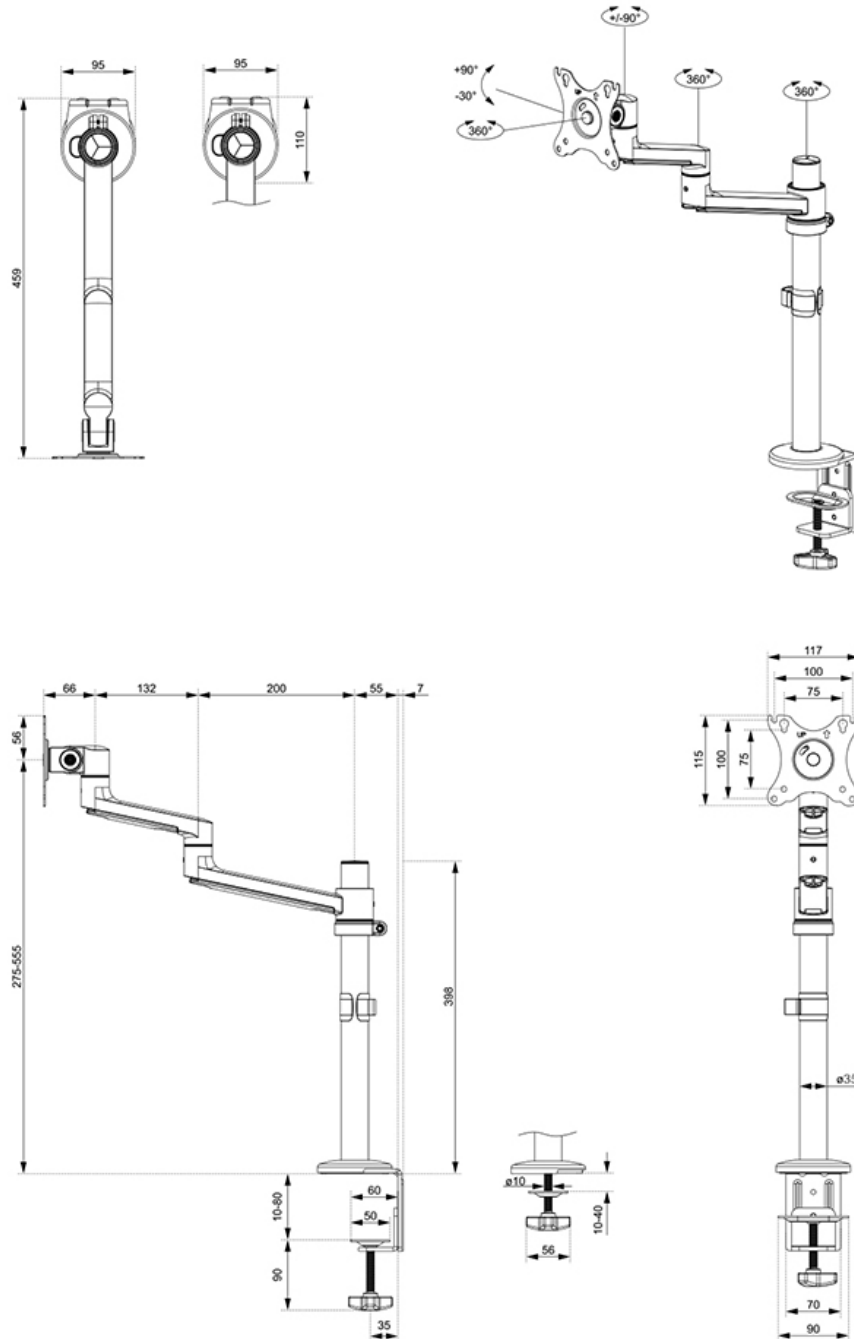

DS60-425WH1

NEOMOUNTS BY NEWSTAR SUPPORT

Neomounts