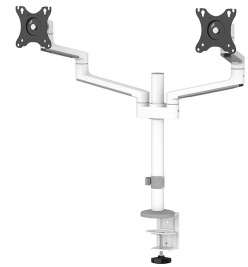

DS60-425WH2

NEOMOUNTS BY NEWSTAR SUPPORT

CARACTÉRISTIQUES

GÉNÉRAL

Taille de l'écran min.*	17 inch
Taille de l'écran max.*	27 inch
Poids max.	8 kg (par écran)
Écrans	2
VESA minimum	75x75 mm
VESA maximum	100x100 mm
Support de bureau	Oeillet Pince
Distance au mur	12,8-46 cm

FONCTIONNALITÉ

Réglage de la hauteur	29,5-60,7 cm
Réglage de la largeur	33,2 cm
Réglage de la profondeur	6,6-39,8 cm
Inclinaison (degrés)	+90°, -30°
Pivotement (degrés)	+90°, -90°
Rotation (degrés)	360°
Hauteur	76,3 cm
Largeur	88,8 cm
Profondeur	46 cm
Verrouillable	Non verrouillable

Neomounts

Neomounts

Neomounts by Newstar DS60-425WH2 support de bureau à mouvement complet pour écrans 17-27" - Blanc

Le Neomounts by Newstar DS60-425WH2 est un support de bureau à mouvement complet pour deux écrans jusqu'à 27" avec une capacité de charge maximale de 8 kg par écran. Grâce à la technologie polyvalente d'inclinaison (120°), de rotation (360°) et de pivotement (180°), le support de bureau peut être ajusté à l'angle de vue optimal pour vos écrans. De plus, le support permet un réglage manuel de la hauteur et de la profondeur afin de créer une position de travail parfaite.

Grâce aux bras supérieurs T-Rex® courts, une profondeur minimale suffit lorsqu'il est placé près d'un mur ou d'une cloison. Le système intelligent de gestion des câbles internes assure un acheminement ordonné des câbles. Le DS60-425WH2 convient aux écrans avec un schéma de trous VESA de 75x75 ou 100x100 mm. Neomounts propose plusieurs plaques d'adaptation VESA en option pour différents types de trous. Le DS60-425WH2 est doté d'un système VESA Easy-release pour une installation facile et est livré avec une pince de bureau et un œillet.