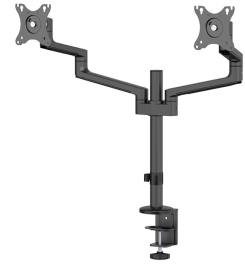

DS60-425BL2

NEOMOUNTS BY NEWSTAR SUPPORT

CARACTÉRISTIQUES

GÉNÉRAL

Taille de l'écran min.*	17 inch
Taille de l'écran max.*	27 inch
Poids max.	8 kg (par écran)
Écrans	2
VESA minimum	75x75 mm
VESA maximum	100x100 mm
Support de bureau	Oeillet Pince
Distance au mur	12,8-46 cm

FONCTIONNALITÉ

Réglage de la hauteur	29,5-60,7 cm
Réglage de la largeur	33,2 cm
Réglage de la profondeur	6,6-39,8 cm
Inclinaison (degrés)	+90°, -30°
Pivotement (degrés)	+90°, -90°
Rotation (degrés)	360°
Hauteur	76,3 cm
Largeur	88,8 cm
Profondeur	46 cm
Verrouillable	Non verrouillable

Neomounts

Neomounts

Neomounts by Newstar DS60-425BL2 support de bureau à mouvement complet pour écrans 17-27" - Noir

Le Neomounts by Newstar DS60-425BL2 est un support de bureau à mouvement complet pour deux écrans jusqu'à 27" avec une capacité de charge maximale de 8 kg par écran. Grâce à la technologie polyvalente d'inclinaison (120°), de rotation (360°) et de pivotement (180°), le support de bureau peut être ajusté à l'angle de vue optimal pour vos écrans. De plus, le support permet un réglage manuel de la hauteur et de la profondeur afin de créer une position de travail parfaite.

Grâce aux bras supérieurs T-Rex® courts, une profondeur minimale suffit lorsqu'il est placé près d'un mur ou d'une cloison. Le système intelligent de gestion des câbles internes assure un acheminement ordonné des câbles. Le DS60-425BL2 convient aux écrans avec un schéma de trous VESA de 75x75 ou 100x100 mm. Neomounts propose plusieurs plaques d'adaptation VESA en option pour différents types de trous. Le DS60-425BL2 est doté d'un système VESA Easy-release pour une installation facile et est livré avec une pince de bureau et un œillet.