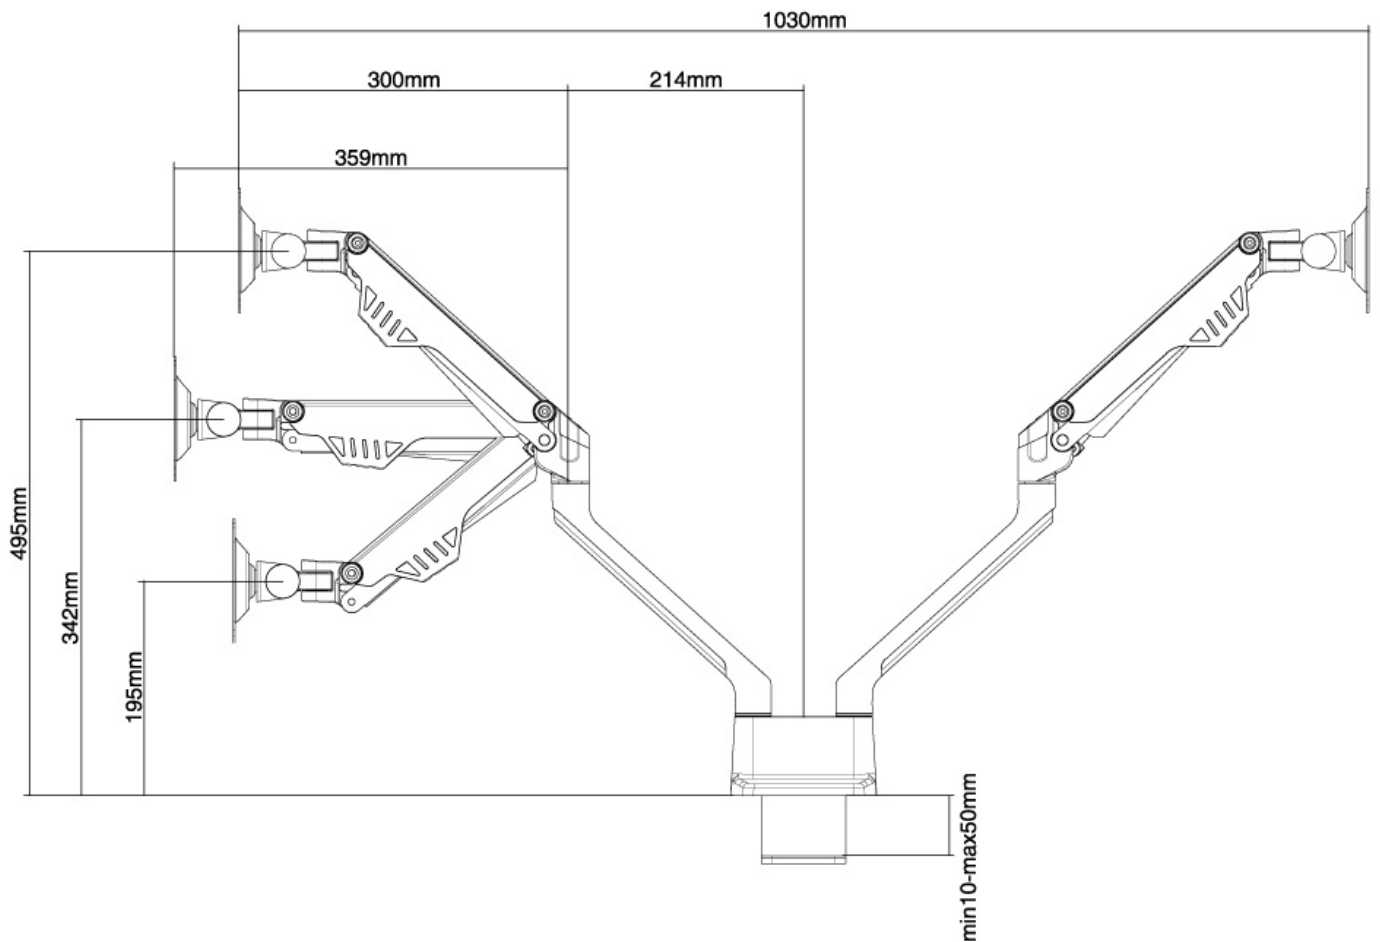

**THE BEST SUPPORT
FOR YOUR AV & IT HARDWARE**
T: +31(0)23-5478888 | E: info@newstar.eu | W: www.newstar.eu

FPMA-D750WHITE SUPPORT DE BUREAU NEWSTAR ÉCRANS

NewStar Products Europe B.V.
Wateringweg 62/B
2031 EJ HAARLEM
THE NETHERLANDS

Phone : +31(0)23-5478888
Fax : +31(0)23-5478889
Email : info@newstar.nl
Website : www.newstar.eu

NewStar cannot be held liable for any inaccuracies and copyrights.
No part of this publication may be reproduced and/or published by print, photocopy, microfilm or in any other way, without prior written permission of NewStar Computer Products Europe BV.