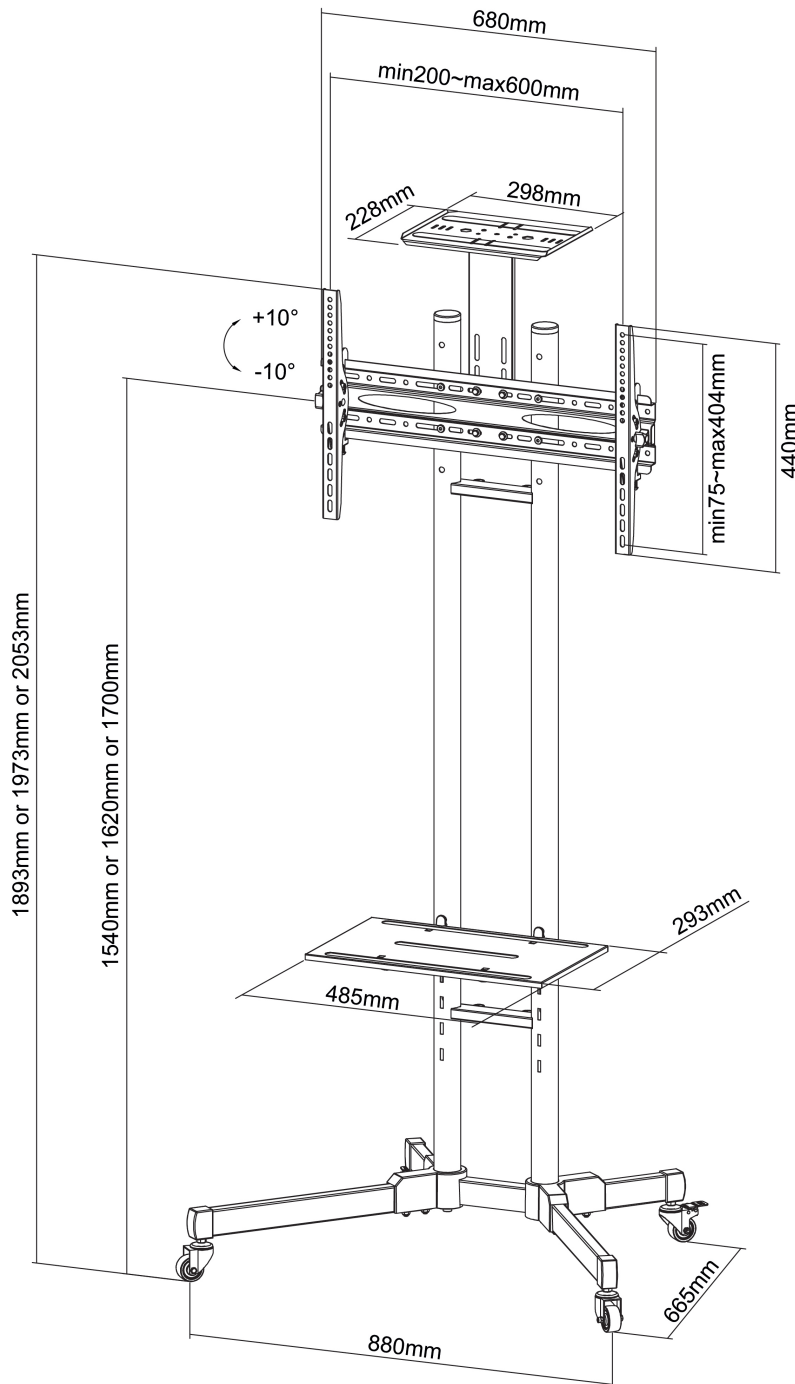

**THE BEST SUPPORT
FOR YOUR AV & IT HARDWARE**
T: +31(0)23-5478888 | E: info@newstar.eu | W: www.newstar.eu

PLASMA-M1700E

MEUBLE SUR ROULETTES NEWSTAR POUR

NewStar Products Europe B.V.
Wateringweg 62/B
2031 EJ HAARLEM
THE NETHERLANDS

Phone : +31(0)23-5478888
Fax : +31(0)23-5478889
Email : info@newstar.nl
Website : www.newstar.eu

NewStar cannot be held liable for any inaccuracies and copyrights.
No part of this publication may be reproduced and/or published by print, photocopy, microfilm or in any other way, without prior written permission of NewStar Computer Products Europe BV.