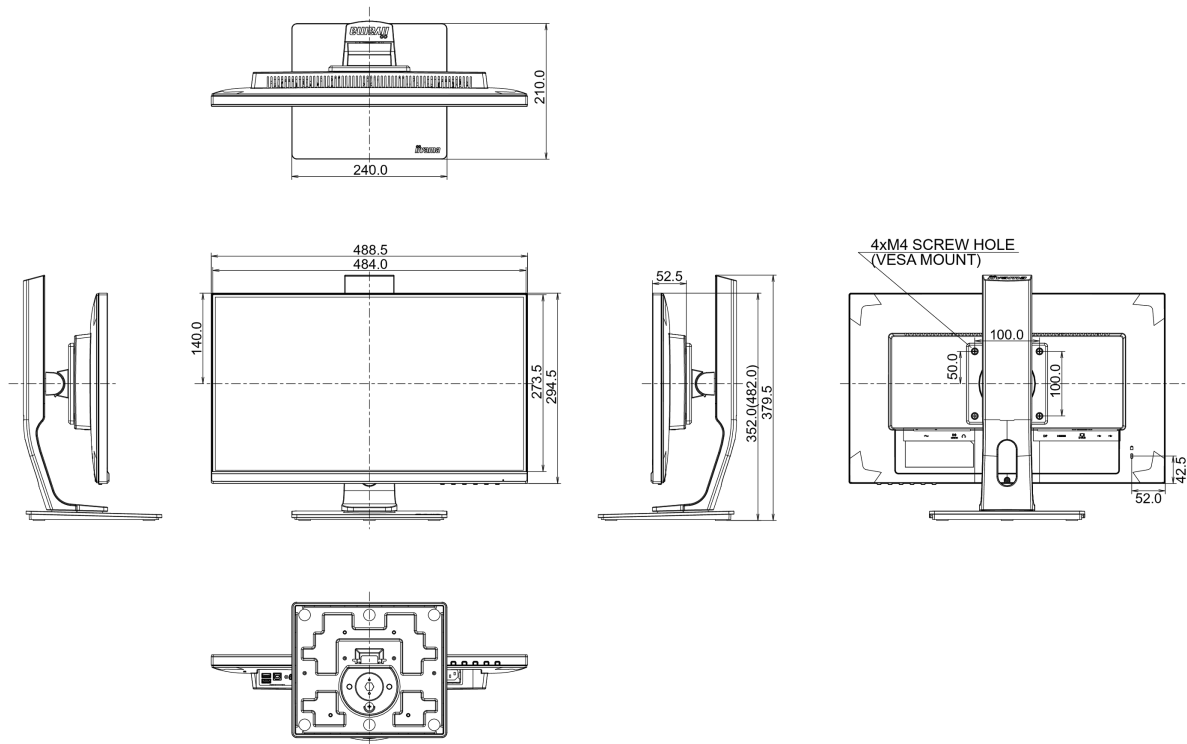

04 MECANIQUE

Réglages Position Image	hauteur, angle H, angle V, pivot (rotation des deux côtés)
RÉGULATION DE LA HAUTEUR	130mm
Rotation (fonction PIVOT)	90°
Angle de rotation	90°; ° gauche; 45° droit
Angle d'inclinaison	22° en avant; 5° en arrière
Montage VESA	100 x 100mm

08 DIMENSIONS / POIDS

Dimensions produit L x H x P	488.5 x 352 (482) x 210mm
Dimensions de la boîte L x H x P	690 x 370 x 190mm
Poids (sans boîte)	4.7kg
Code EAN	4948570116928

Toutes les marques nommées sur ce site sont des marques déposées. iiyama ne pourra être tenu responsable d'éventuelles erreurs ou omissions contenues sur ce site. Tous les écrans LCD iiyama sont conformes à la norme ISO-9241-307:2008 pour ce qui concerne les défauts de pixel.