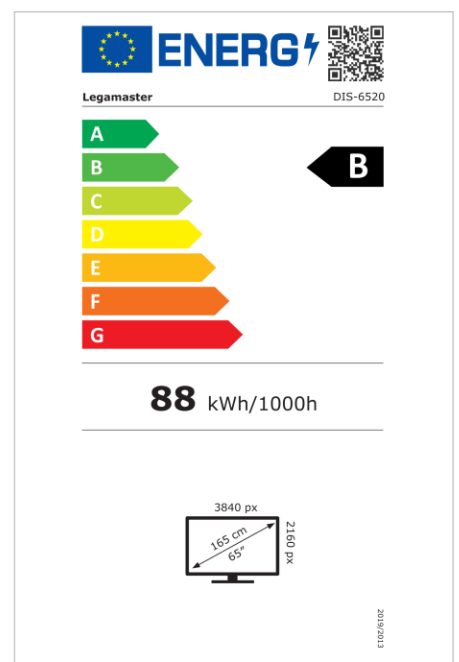

Art.No. **7-805120-65-EU**

GTIN **8713797116077**

Points forts

- Mises à jour OTA gratuites
- Utilisation en mode portrait ou paysage
- Niveau de brume : 25%
- Outils mur d'image intégré jusqu'à 5x5
- Capteur de rotation intégré
- Solution de diffusion préinstallée
- Android 14
- USB-C jusqu'à 65W + DP 1.2
- 1x port de sortie HDMI
- 3x entrée HDMI
- Emplacement OPS

Fiche article

DISCOVER 3 écran professionnel DIS-6520 EU

Affichage

- Display diagonal: 65 pouce
- Display technology: LED
- Panel type: VA
- Backlight type: Direct LED
- Display resolution: 3840 x 2160 px | 4K Ultra HD
- Display brightness: 500 cd/m²
- Display number of colours: 1,073 milliard de couleurs
- Rapport de contraste (statique): 5000:1
- Contrast ratio (dynamic): 5000:1
- Aspect ratio: 16:9
- Display refresh rate: 60 fps
- Response time: 6.5 ms
- Viewing angle: H: 178° / V: 178°
- Display control: Télécommande IR, Ethernet, RS-232C
- Lifespan: 50000 les heures
- Durability: 24/7
- Screen orientation: Paysage, Portrait