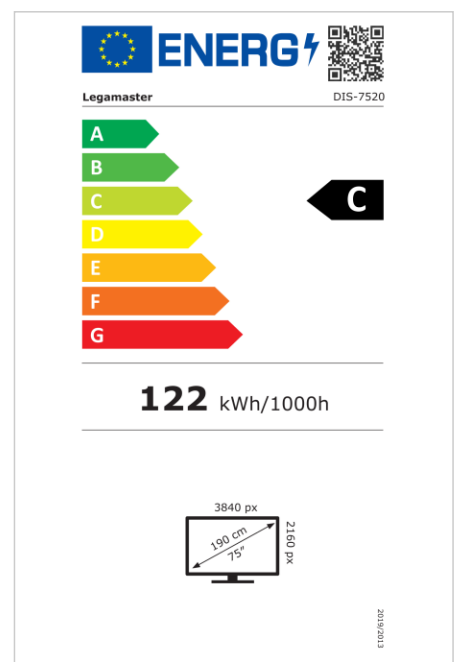

DISCOVER 3 écran professionnel

DIS-7520 EU

- La gamme d'écrans professionnels Legamaster DISCOVER offre une solution économique pour améliorer les présentations dans les entreprises et les écoles
- Disponibles de 43 à 98 pouces, les écrans DISCOVER sont spécialement conçus pour les salles de réunion ou les salles de classe de taille moyenne à grande
- Les écrans embarquent un navigateur web, un lecteur multimédia et un lecteur de documents Office qui offrent des fonctionnalités de base sans qu'aucun appareil connecté ne soit nécessaire
- Une application de diffusion de contenus est préinstallée sur l'appareil. Elle fournit une fonctionnalité d'affichage de base utilisable facilement. L'application vous permet également d'utiliser une solution de service externe pour gérer l'évolution du contenu affiché
- Un outils de pose intégré permet de gérer l'installation d'une solution de mur d'images jusqu'à 5x5 écrans, sans avoir à acheter de matériel supplémentaire
- Utilisation flexible : sans Android, un simple menu pour changer facilement de source, ou en mode Android complet qui, outre le changement facile de source, offre une multitude d'applications, y compris l'Appstore pour encore plus de fonctionnalités

Art.No. **7-805120-75-EU**

GTIN **8713797116022**