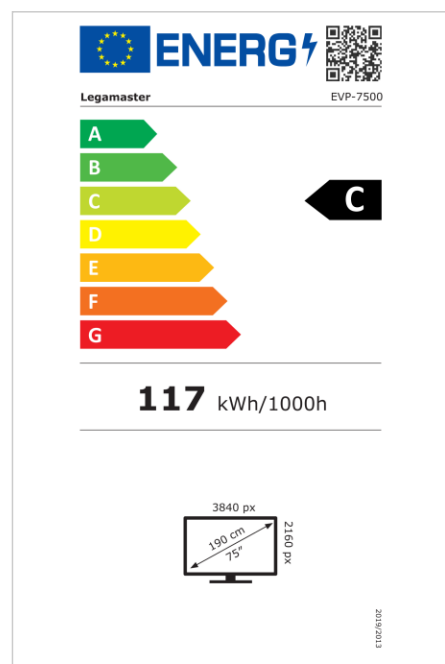

Fiche article

EVOLVE PRO écran tactile EVP-7500 EU

Affichage

- Display diagonal: 75 pouce
- Display technology: LCD
- Display resolution: 3840 x 2160 px | 4K Ultra HD
- Display brightness: 550 cd/m²
- Display number of colours: 1,073 milliard de couleurs
- Rapport de contraste (statique): 1200:1
- Contrast ratio (dynamic): 5000:1
- Aspect ratio: 16:9
- Display refresh rate: 60 fps
- Response time: 8 ms
- Viewing angle: H: 178° / V: 178°
- Display control: Écran tactile OSD, Télécommande IR, Clavier, RS-232C, Ethernet
- Lifespan: 50000 les heures
- Durability: 18/7
- Screen orientation: Paysage

Touch system

- Touchscreen technology: Infrarouge avancé de haute précision
- Touch technology: Sensible à la pression
- Number of touch points: 50
- Touch accuracy: 1 mm
- Touch system response time: 2 ms
- Touch resolution: 32768 x 32768 px