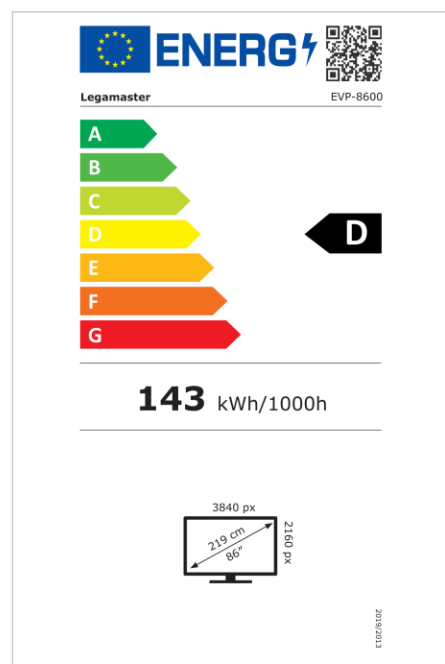

Art.No. **7-8031401-86EU**

GTIN **8713797114202**

Points forts

- Certifié EDLA Android 14 (évolutif)
- Processeur octa-core optimisé pour des performances fiables et constantes
- Verre gravé anti-éblouissement mat
- Technologie infrarouge de haute précision avec 50 points de contact
- L'intégration de Xyte offre des mises à jour OTA gratuites et sécurisées, une fonctionnalité MDM et des fonctions d'assistance optimisées
- Application de partage sans fil
- Outils pédagogiques et logiciel de tableau blanc Gynzy avec licence gratuite de 5 ans
- Certifié ENERGY STAR
- Connectivité Wifi 6 / Bluetooth 5.3 / Sortie audio 60W
- Luminosité 550 cd/m2
- Scanner NFC intégré / Emplacement OPS
- Filtre de lumière bleue disponible

Fiche article

EVOLVE PRO écran tactile EVP-8600 EU

Affichage

- Display diagonal: 86 pouce
- Display technology: LCD
- Display resolution: 3840 x 2160 px | 4K Ultra HD
- Display brightness: 550 cd/m²
- Display number of colours: 1,073 milliard de couleurs
- Rapport de contraste (statique): 4000:1
- Contrast ratio (dynamic): 10000:1
- Aspect ratio: 16:9
- Display refresh rate: 60 fps
- Response time: 8 ms
- Viewing angle: H: 178° / V: 178°
- Display control: Écran tactile OSD, Télécommande IR, Clavier, RS-232C, Ethernet
- Lifespan: 50000 les heures
- Durability: 18/7
- Screen orientation: Paysage

Touch system

- Touchscreen technology: Infrarouge avancé de haute précision
- Touch technology: Sensible à la pression
- Number of touch points: 50
- Touch accuracy: 1 mm
- Touch system response time: 2 ms
- Touch resolution: 32768 x 32768 px