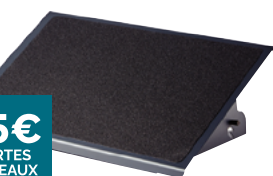

Support Dorsal en Maille Office Suites™

Support dorsal en maille
qui épouse parfaitement
les formes du corps.

741174

MICROBAN

10€
CARTES
CADEAUX

Support Dorsal Premium Professional Series

Protection anti-microbienne Microban®
permettant de limiter la prolifération
des bactéries durant toute la vie du produit.

741308

15€
CARTES
CADEAUX

Repose-pieds Robuste Metal Professional Series

Structure métallique :
stabilité garantie.
• Taille de la plateforme :
56 x 35cm

741173

MICROBAN

10€
CARTES
CADEAUX

Repose-pieds réglable Office Suites™ Microban®