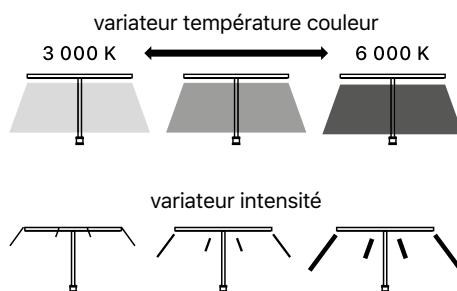

Lampe de bureau ergonomique à pince

**UNILUX STRATA**

Lampe nouvelle génération offrant une grande amplitude lumineuse et personnalisée, un éclairage sur mesure de qualité et qui diminue la fatigue oculaire. LED haute efficacité à faible consommation.

- Eclairage asymétrique : neutralise une grande partie de l'éblouissement et augmente considérablement la zone éclairée.
- Confort visuel optimal : grâce à son bras flexible, elle s'adapte à la hauteur et à la taille de vos écrans.
- Intensité lumineuse et température de couleur variables : adaptez votre éclairage en fonction de votre activité (repos, lecture, travail).
- Capteur de luminosité : en fonction de la lumière ambiante, la lampe adapte son intensité lumineuse pour un meilleur confort visuel.

**E** 2046 Lm - 3000 à 6500 K - 50000 heures