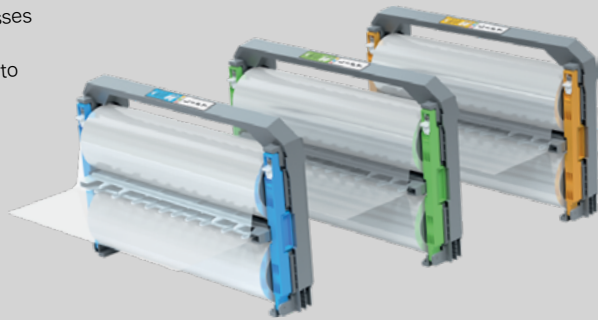

-50%
sur la plastifieuse

du 1^{er} au 30 juin 2024
pour l'achat d'une plastifieuse
automatique GBC Foton 30
+ 6 cartouches de recharge

**Plastifieuse automatique
GBC Foton 30**

Il vous suffit de charger vos documents,
d'appuyer sur le bouton de démarrage
et ils sont plastifiés automatiquement.
Chargez, appuyez, le tour est joué !
Chargement facile des cartouches
pour des documents parfaitement plastifiés
à chaque fois. Idéal pour les bureaux
avec des besoins en plastification réguliers.

**Économisez 98 % de votre temps
avec la première plastifieuse
entièrement automatique !**

- Plastifie automatiquement jusqu'à 30 feuilles
- Alignement automatique des feuilles
- Plastification manuelle pour les feuilles plus épaisses ou les formats non standards jusqu'à 250 g/m²
- Interface intuitive, voyant niveau de film, veille auto
- Livrée avec une cartouche 2 x 75 microns
- 58 x 25 x 44 cm.

La plastifieuse A3
421691P

La cartouche rechargeable
75 microns **421722** (TC*)
100 microns **421723** (TC*)
125 microns **421724** (TC*)

TC* : VOTRE TARIF CLIENT

CARTOUCHES RECHARGEABLES

1 ROULEAU PLASTIFIE JUSQU'À 250 DOCUMENTS