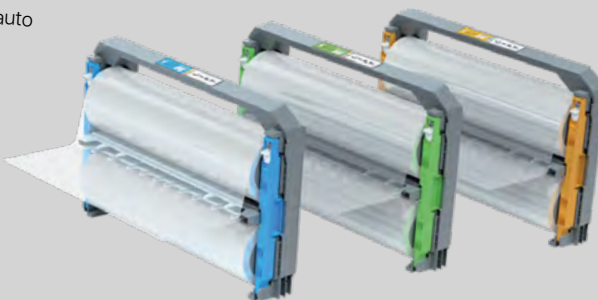

## Plastifieuse automatique GBC Foton 30

Il vous suffit de charger vos documents, d'appuyer sur le bouton de démarrage et ils sont plastifiés automatiquement. Chargez, appuyez, le tour est joué !  
Chargement facile des cartouches pour des documents parfaitement plastifiés à chaque fois. Idéal pour les bureaux avec des besoins en plastification réguliers.

**6 cartouches achetées  
= la plastifieuse à -50%**

*Panachage possible.  
Dans la limite des stocks disponibles.*

- Plastifie automatiquement jusqu'à 30 feuilles
- Alignement automatique des feuilles
- Plastification manuelle pour les feuilles plus épaisses ou les formats non standards jusqu'à 250 g/m<sup>2</sup>
- Interface intuitive, voyant niveau de film, veille auto
- **Livrée avec une cartouche 2 x 75 microns**
- 58 x 25 x 44 cm.

La plastifieuse A3  
**421691P**

La cartouche rechargeable  
75 microns **421722 (TC\*)**  
100 microns **421723 (TC\*)**  
125 microns **421724 (TC\*)**

**Économisez 98 % de votre temps  
avec la première plastifieuse  
entièrement automatique !**

## CARTOUCHES RECHARGEABLES

**1 ROULEAU PLASTIFIE JUSQU'À 250 DOCUMENTS**

TC\* : VOTRE TARIF CLIENT

\* ESSAI GRATUIT de la plastifieuse GBC Foton 30 (livrée avec sa cartouche de démarrage de 75 microns) pendant une durée 3 semaines maximum. À la suite de la période d'essai, si la machine vous convient, vous la conservez en bénéficiant de l'offre (remise de 50% pour l'achat de 6 cartouches), ou vous la restituez. Pour profiter de cet essai, contactez votre délégué chapier.