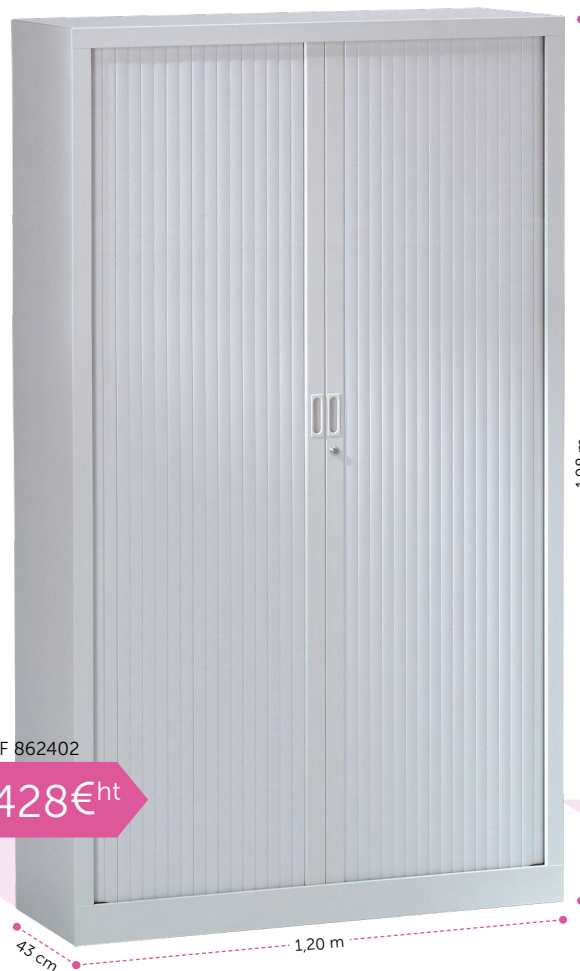

RÉF 862402

428€^{ht}