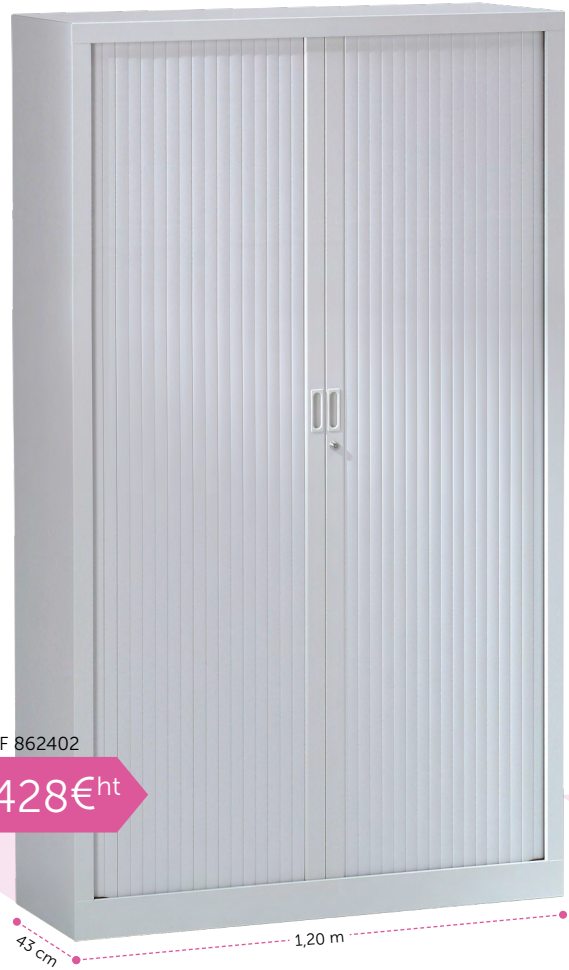

RÉF 862402

428€^{ht}