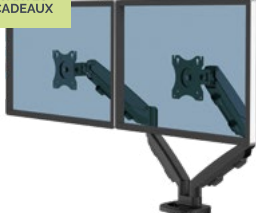

Fellowes

L'ERGO POUR TOUS

**CARTES
CADEAUX
GoGift
OFFERTES**

Partenaires GoGift **H&M • Zalando • Decathlon • IKEA • Fnac/Darty • Foot Locker • et bien plus encore !**

20€
CARTES
CADEAUX

25€
CARTES
CADEAUX

25€
CARTES
CADEAUX

Bras porte-écrans Eppa™

Fluidité parfaite avec un ajustement facile.

Ressort à gaz

Pince ou via
obturateur

± 90°
(180°)

± 90°
(180°)

+ 90° /
- 25° (115°)

9683201	Bras simple blanc	741392
9683501	Bras double blanc	741328
9909401	Bras à barre transversale blanc	741394
9683101	Bras simple noir	741361
9683401	Bras double noir	741362
9909301	Bras à barre transversale noir	741395
9683001	Bras simple argent	741393
9683301	Bras double argent	741397
9909201	Bras à barre transversale argent	741396

15€
CARTES
CADEAUX

20€
CARTES
CADEAUX

20€
CARTES
CADEAUX

25€
CARTES
CADEAUX

Bras porte-écrans Platinum

Différentes configurations avec connectivité USB.

Ressort à gaz

Pince ou via
obturateur

360°

± 90°
(180°)

± 45°
(90°)

8043301	Bras simple noir	741264
8042501	Bras double noir	741249
8043401	Bras double vertical noir	741265
8042601	Bras triple noir	741250
8056201	Bras simple blanc	741373
8056301	Bras double blanc	741375
8056401	Bras simple argent	741374
8056501	Bras double argent	741376

chapi er