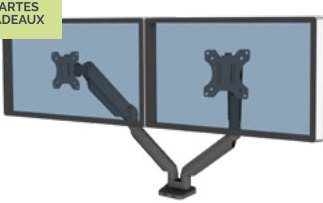

20€
CARTES
CADEAUX